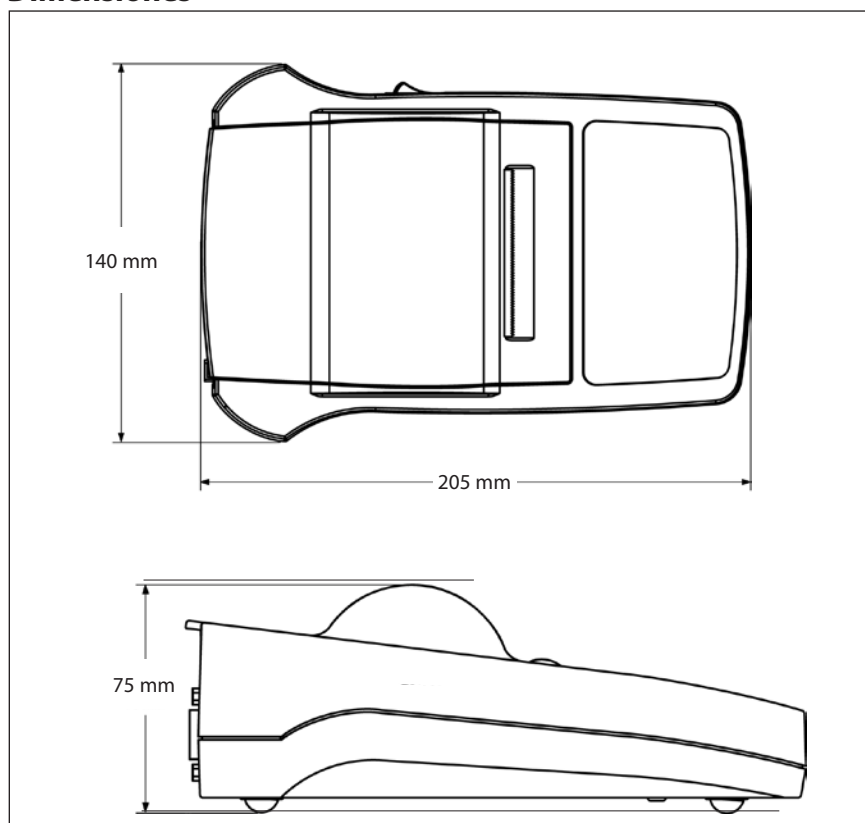

Otras características estándar

Indicador de estado, 40 caracteres por línea, operaciones de puesta a cero y tara directamente desde la impresora. Funcionalidad completa con Adventurer™, Explorer™, Navigator™, analizadores de humedad de la serie MB e indicadores de la serie 'T'. Las estadísticas y la totalización no son compatibles con la serie CKW Bench Scale y Scout™.

Impresión multilingüe: inglés, español, alemán, italiano, francés, chino, coreano, japonés, ruso, polaco, portugués, húngaro y checo.

Accesorios

Rollo De Papel, 57.5mm (x2)	12120799
Eje, Rollo De Papel.....	30063920
Cinta	30529322
Rollos de papel adhesivo (x3).....	11600388
Cable, Impresora SF40A RS9 M/H (incluido).....	30529323
Cable, Impresora SF40A RS9 H/M (incluido).....	30059316
Cable, Impresora SF40A RS9 H/Cable pelado	80500552
Adaptador de corriente, SF40A (no incluido)	30529321

Conformidad

- Seguridad del producto: IEC/EN 61010-1
- Compatibilidad electromagnética: IEC/EN 61326-1 clase B, entornos básicos; FCC Part 15 clase A; Canada ICES-003 clase A
- Marcas de conformidad: CE, RCM, UKCA, CSA
- Otros: RAEE, RoHS

Dimensiones